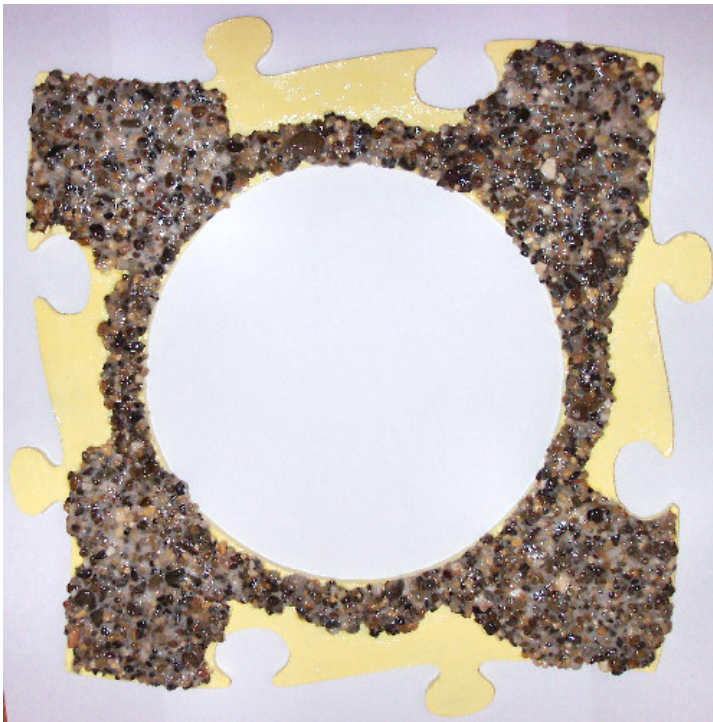

Art. 357 - Puzzle

Cornice da parete, in legno a forma di puzzle dipinta con colori acrilici con particolare decorazione a rilievo con sassolini di mare che imitano un effetto muro di granito.

Note

*Dimensioni: cm 21x21 spessore mm 4 - misura portafoto diametro cm 14
Ideale come complemento d'arredo o idea regalo.*