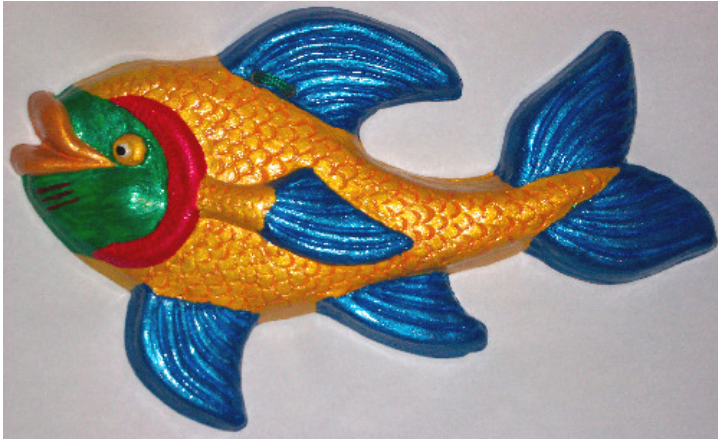

## Art. 380 - Pesce

---

Pesce in terracotta interamente decorata a mano in toni variopinti, con colori acrilici e metallizzati. Finitura con vernice vetrificante ad acqua (no tossica).

Ideale da appendere alla parete, particolare complemento d'arredo.