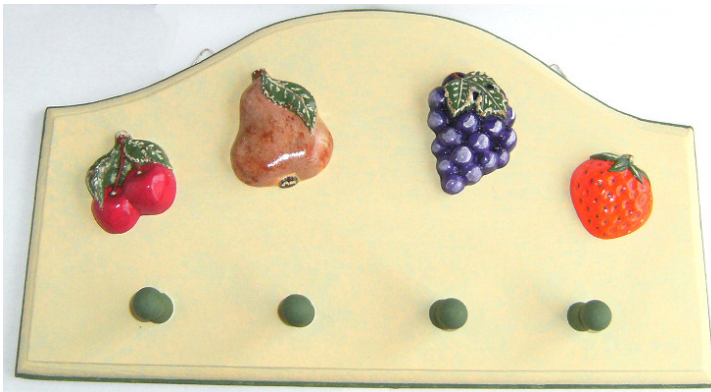

## Art. 654 - Appendino Frutta

Appendino in legno con applicazioni in ceramica.

Tutto decorato a mano con colori acrilici, fondo con effetto spugnato, finitura con vernice protettiva atossica.

### **Note**

*Dimensioni: cm 34xcm19*

*Ideale come complemento d'arredo.*