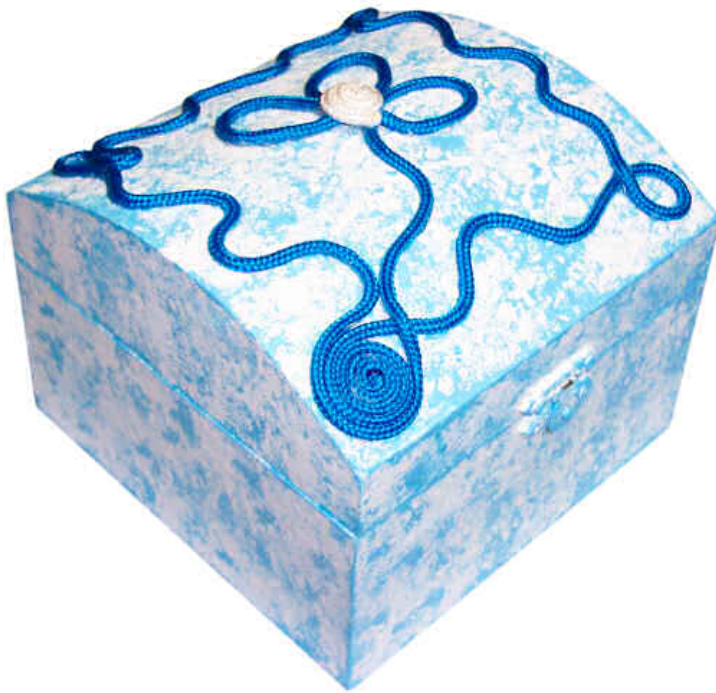

Art. 74 - Bauletto Cielo

Bauletto in legno interamente decorato con colori acrilici, tecnica spugnatura azzurro su fondo bianco, decorazione con cordoncino azzurro e bianco.

Note

*Dimensioni: cm 13x13 - h frontale cm 8 - h laterale cm 10
Ideale come complemento d'arredo, portaoggetti, portagioie*